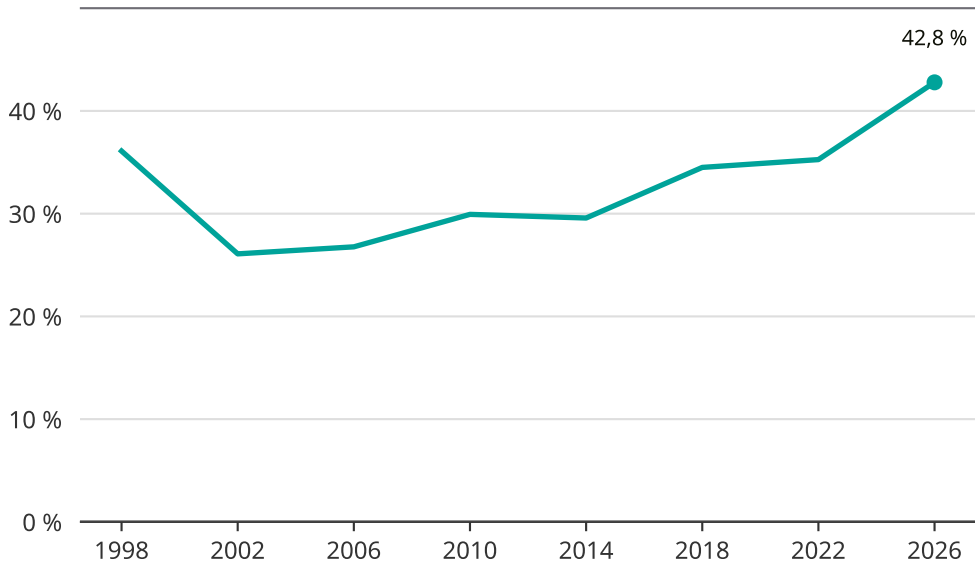

# Kvinnor som kandiderar

Andel per val till kommunfullmäktige i Eksjö

Källa: SCB/Valmyndigheten. För 2026 gäller det anmälda kandidater 2026-05-07.