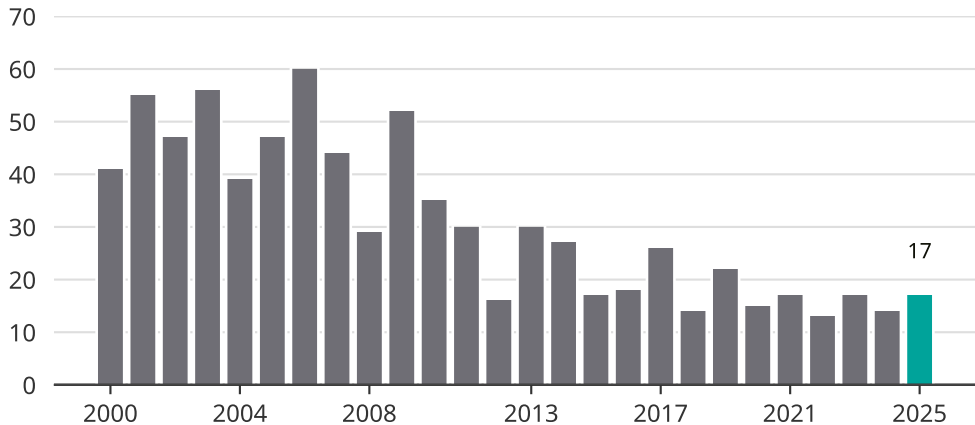

# Cykelstöder i Sotenäs 2000–2025

Källa: Brå. Observera att 2025 års siffror fortfarande är preliminära.