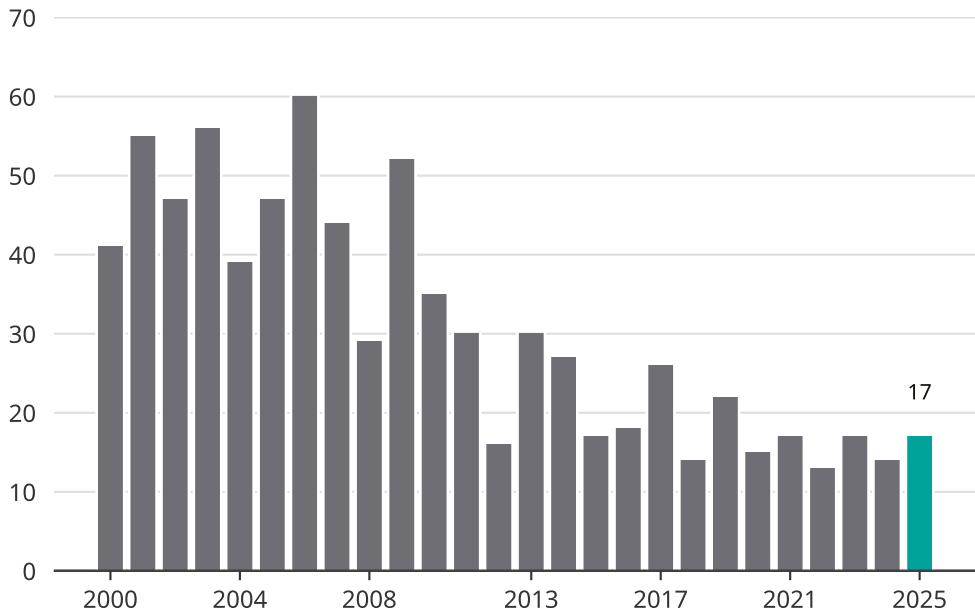

Cykelstöder i Sotenäs 2000–2025

Källa: Brå. Observera att 2025 års siffror fortfarande är preliminära.