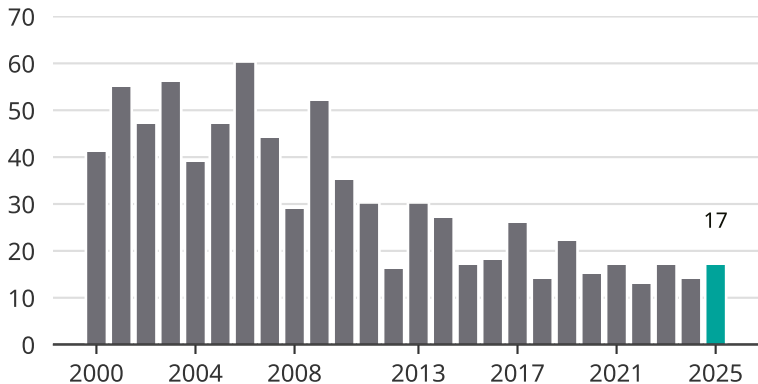

# Cykelstöder i Sotenäs 2000–2025

Källa: Brå. Observera att 2025 års siffror fortfarande är preliminära.