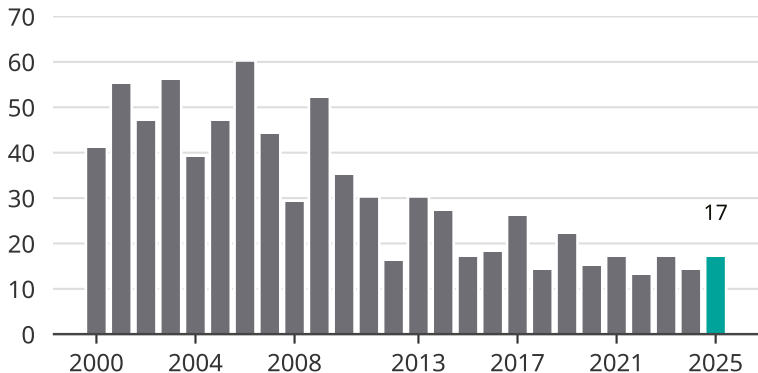

# Cykelstöder i Sotenäs 2000–2025

Källa: Brå. Observera att 2025 års siffror fortfarande är preliminära.