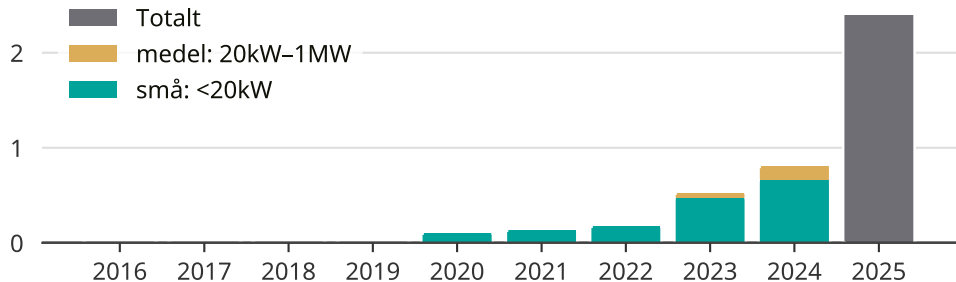

Snabb ökning av solcellsel i Storumans kommun

Totalt installerad effekt per storleksklass.

Saknade staplar kan bero på statistiksekretess.