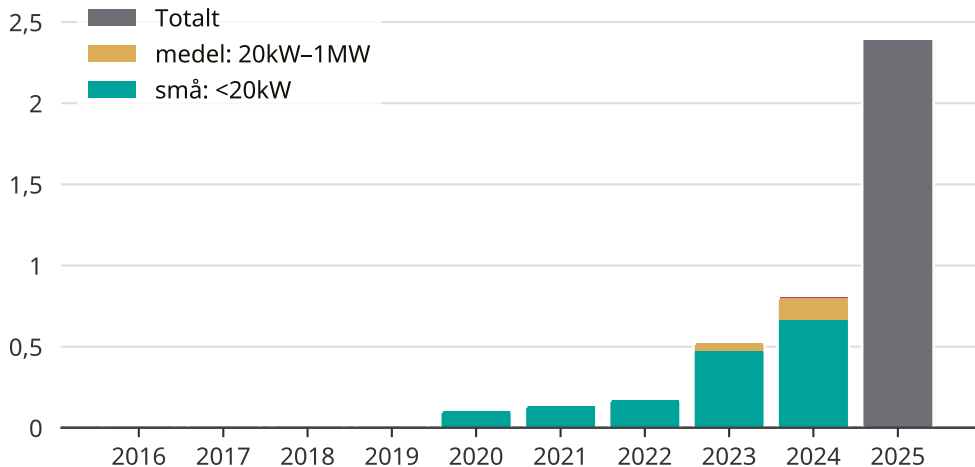

Snabb ökning av solcellsel i Storumans kommun

Totalt installerad effekt per storleksklass.

Saknade staplar kan bero på statistiksekretess.