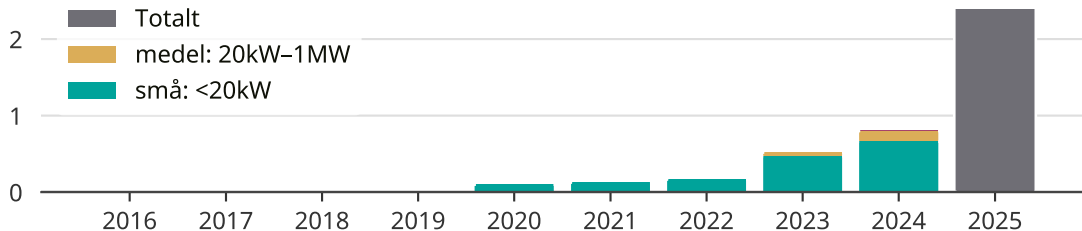

# Snabb ökning av solcellsel i Storumans kommun

Totalt installerad effekt per storleksklass.

Saknade staplar kan bero på statistiksekretess.