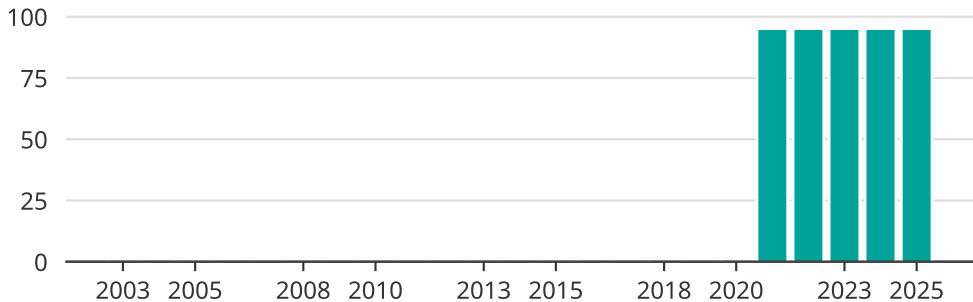

Vindkraft i Alvesta kommun, år för år

Installerad vindkraft (maxeffekt, MW)

Saknade staplar kan bero på statistiksekretess.