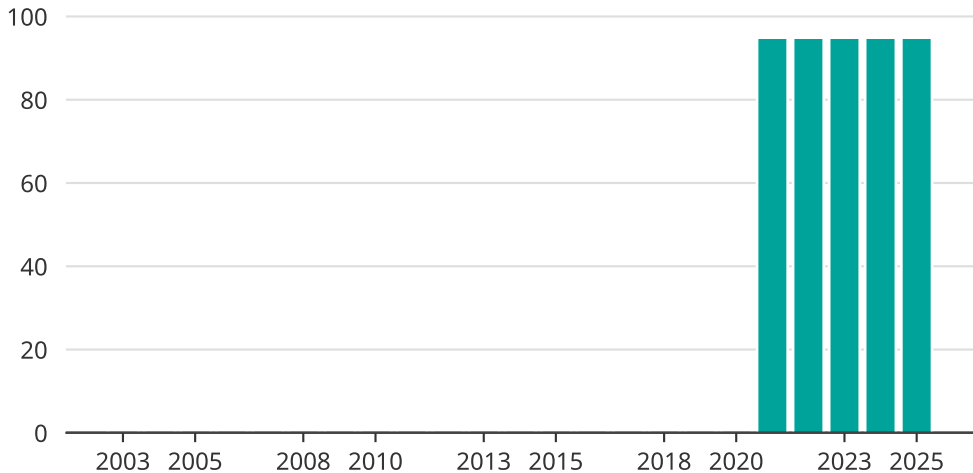

Vindkraft i Alvesta kommun, år för år

Installerad vindkraft (maxeffekt, MW)

Saknade staplar kan bero på statistiksekretess.