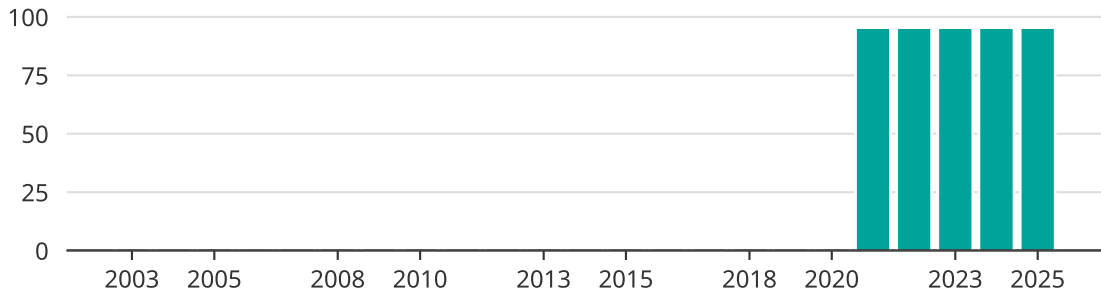

# Vindkraft i Alvesta kommun, år för år

Installerad vindkraft (maxeffekt, MW)

Saknade staplar kan bero på statistiksekretess.