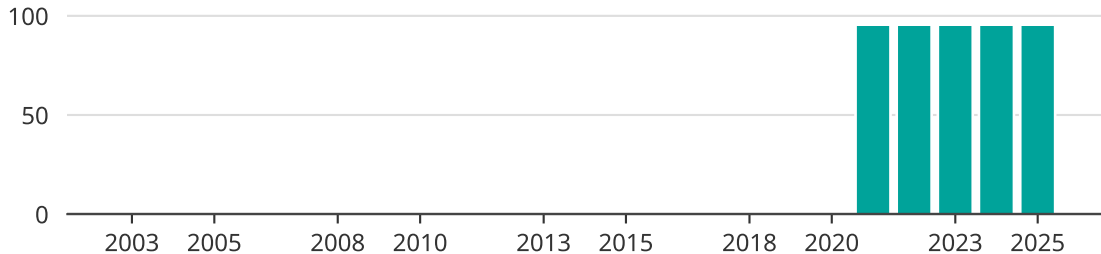

Vindkraft i Alvesta kommun, år för år

Installerad vindkraft (maxeffekt, MW)

Saknade staplar kan bero på statistiksekretess.