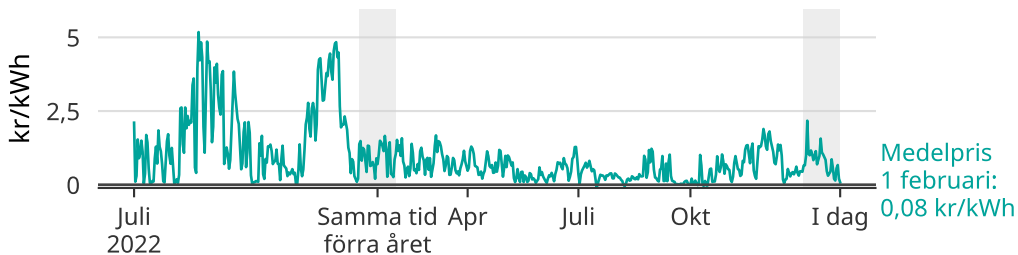

# Ovanligt lågt elpris i elområde 3

Medelpris på el dag för dag. Senaste 30 dagarna markerade.

Avser så kallade spotpriser, det vill säga de priser som elbolagen handlar för. Konsumenter betalar även skatt, moms och påslag från elbolaget.