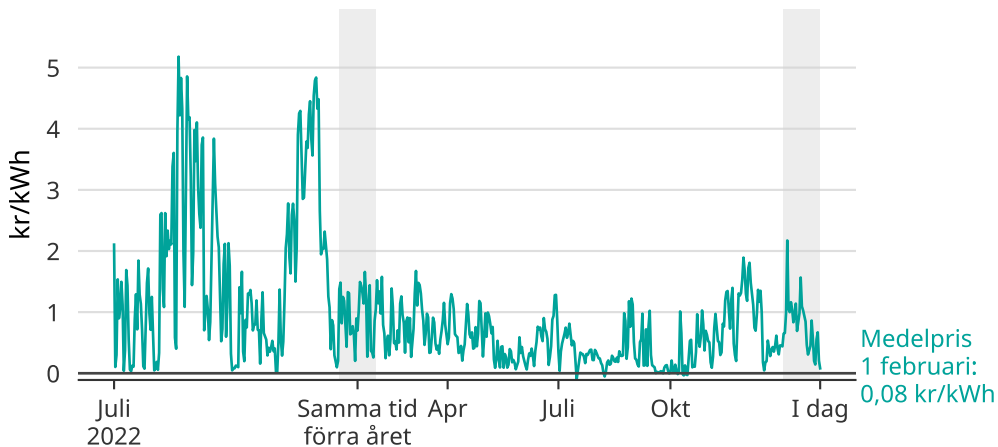

Ovanligt lågt elpris i elområde 3

Medelpris på el dag för dag. Senaste 30 dagarna markerade.

Avser så kallade spotpriser, det vill säga de priser som elbolagen handlar för. Konsumenter betalar även skatt, moms och påslag från elbolaget.