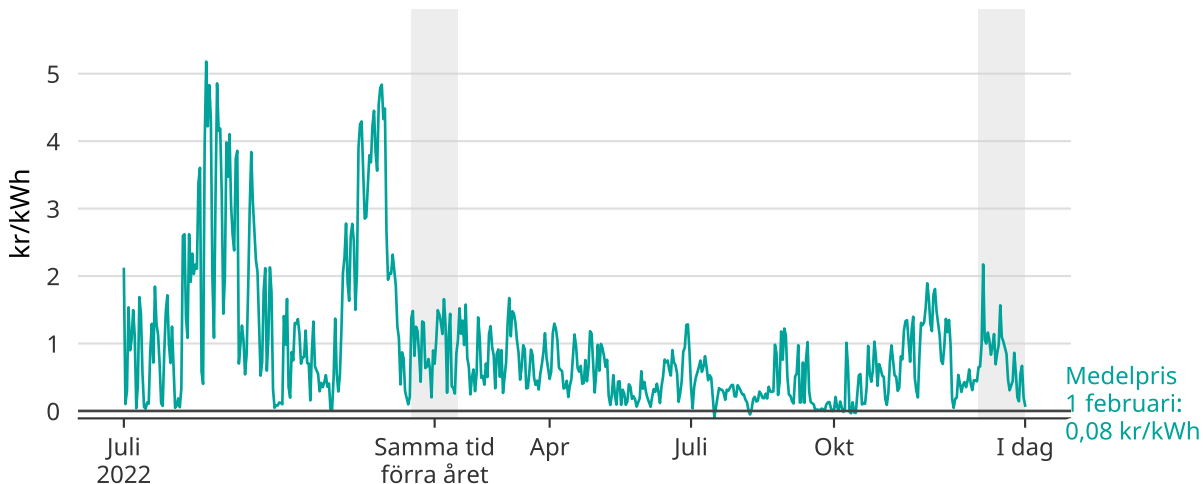

Ovanligt lågt elpris i elområde 3

Medelpris på el dag för dag. Senaste 30 dagarna markerade.

Avser så kallade spotpriser, det vill säga de priser som elbolagen handlar för. Konsumenter betalar även skatt, moms och påslag från elbolaget.