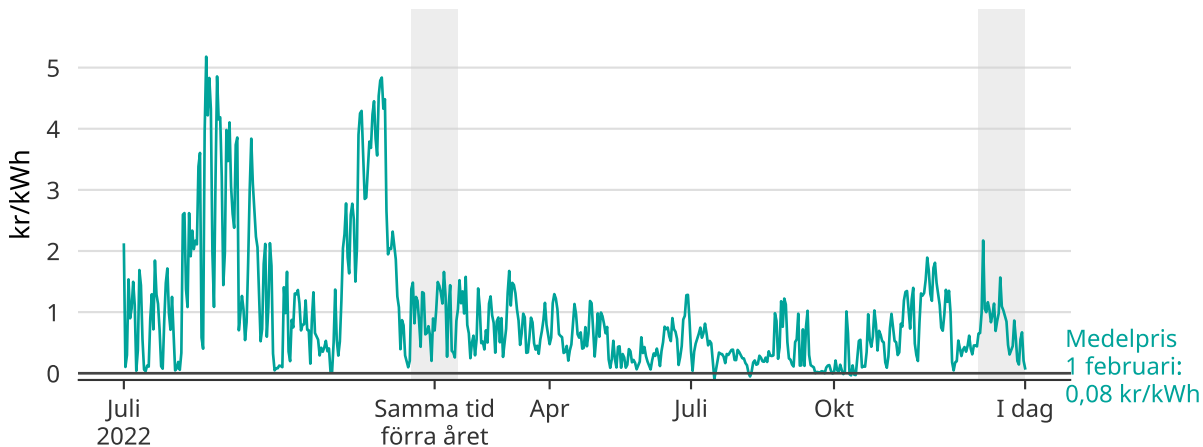

# Ovanligt lågt elpris i elområde 3

Medelpris på el dag för dag. Senaste 30 dagarna markerade.

Avser så kallade spotpriser, det vill säga de priser som elbolagen handlar för. Konsumenter betalar även skatt, moms och påslag från elbolaget.