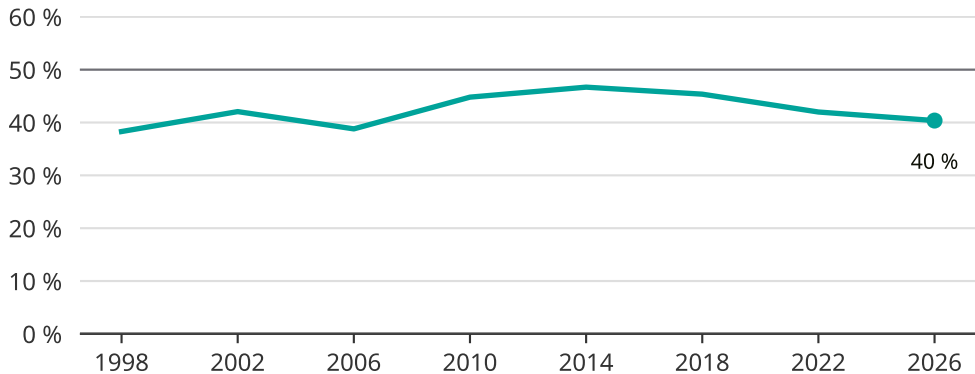

Kvinnor som kandiderar

Andel per val till regionfullmäktige på Gotland

Källa: SCB/Valmyndigheten. För 2026 gäller det anmälda kandidater 2026-04-10.