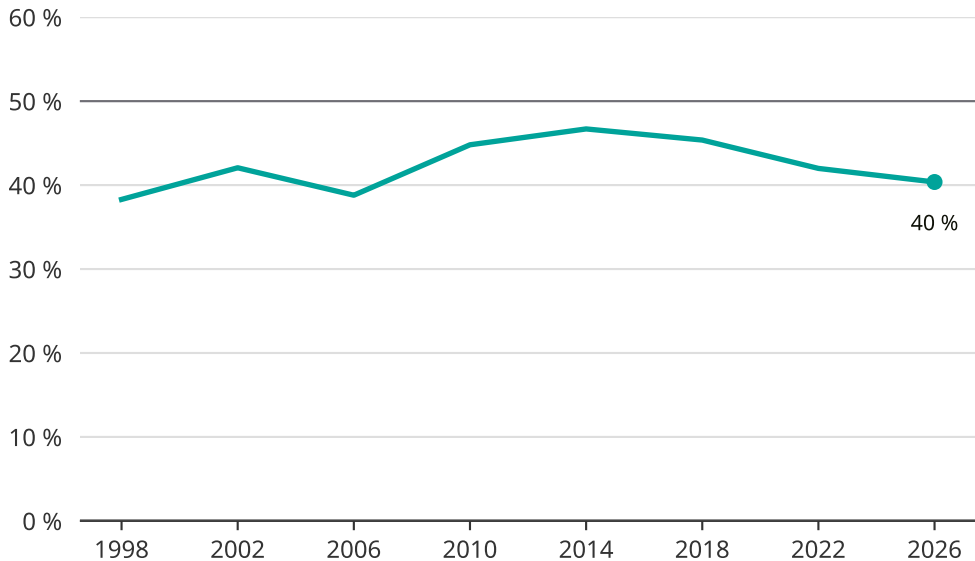

Kvinnor som kandiderar

Andel per val till regionfullmäktige på Gotland

Källa: SCB/Valmyndigheten. För 2026 gäller det anmälda kandidater 2026-04-10.