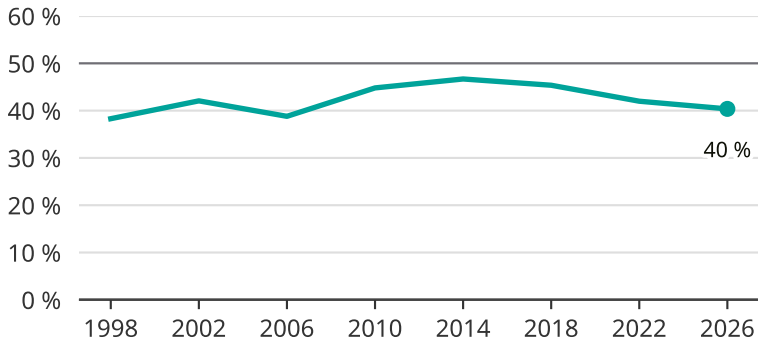

Kvinnor som kandiderar

Andel per val till regionfullmäktige på Gotland

Källa: SCB/Valmyndigheten. För 2026 gäller det anmälda kandidater 2026-04-10.