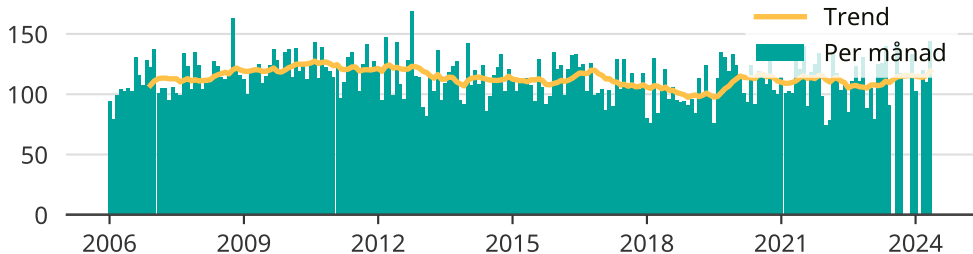

Många misshandelsfall i Örebro kommun

Antal anmälda misshandelsfall per månad i Örebro kommun.

Trendlinjen är ett rullande medelvärde för de senaste tolv månaderna.