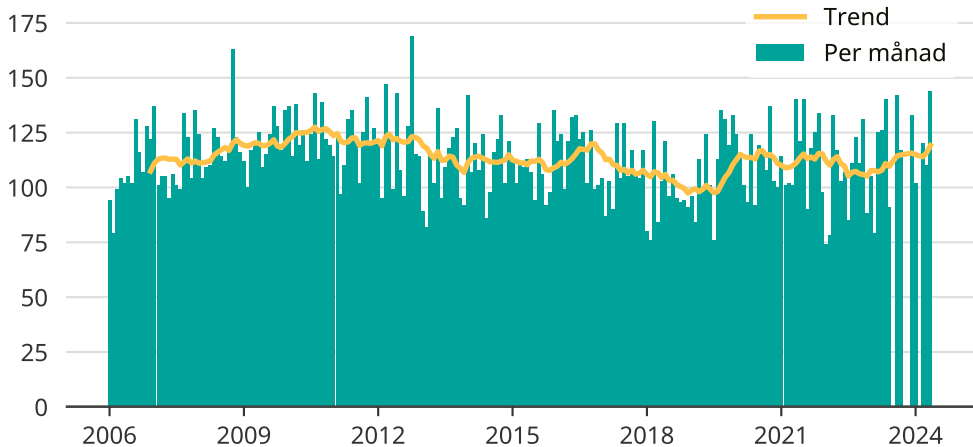

Många misshandelsfall i Örebro kommun

Antal anmälda misshandelsfall per månad i Örebro kommun.

Trendlinjen är ett rullande medelvärde för de senaste tolv månaderna.