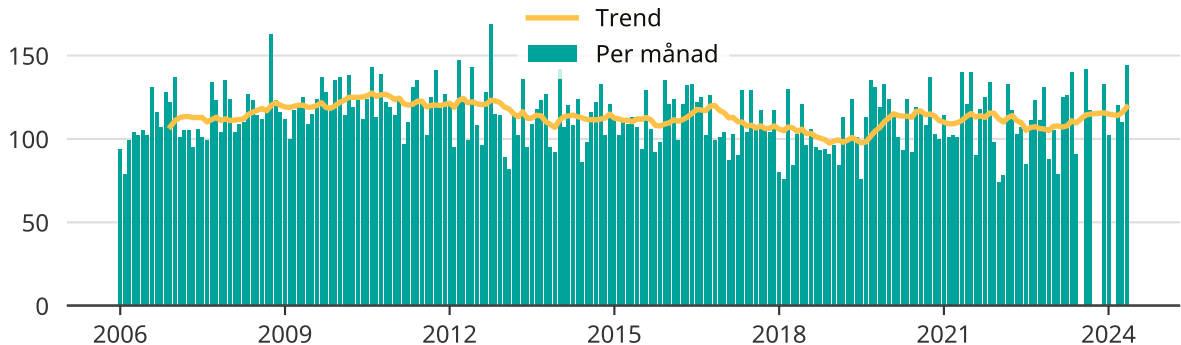

# Många misshandelsfall i Örebro kommun

Antal anmälda misshandelsfall per månad i Örebro kommun.

Trendlinjen är ett rullande medelvärde för de senaste tolv månaderna.