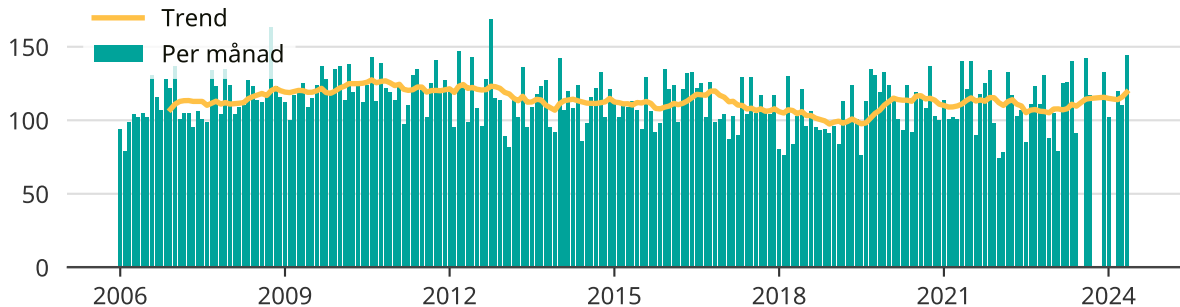

Många misshandelsfall i Örebro kommun

Antal anmälda misshandelsfall per månad i Örebro kommun.

Trendlinjen är ett rullande medelvärde för de senaste tolv månaderna.