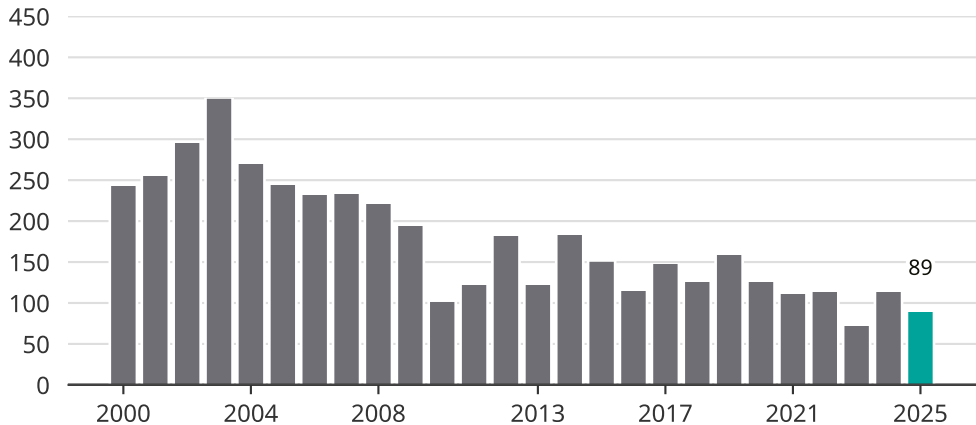

Cykelstöder i Falköping 2000–2025

Källa: Brå. Observera att 2025 års siffror fortfarande är preliminära.