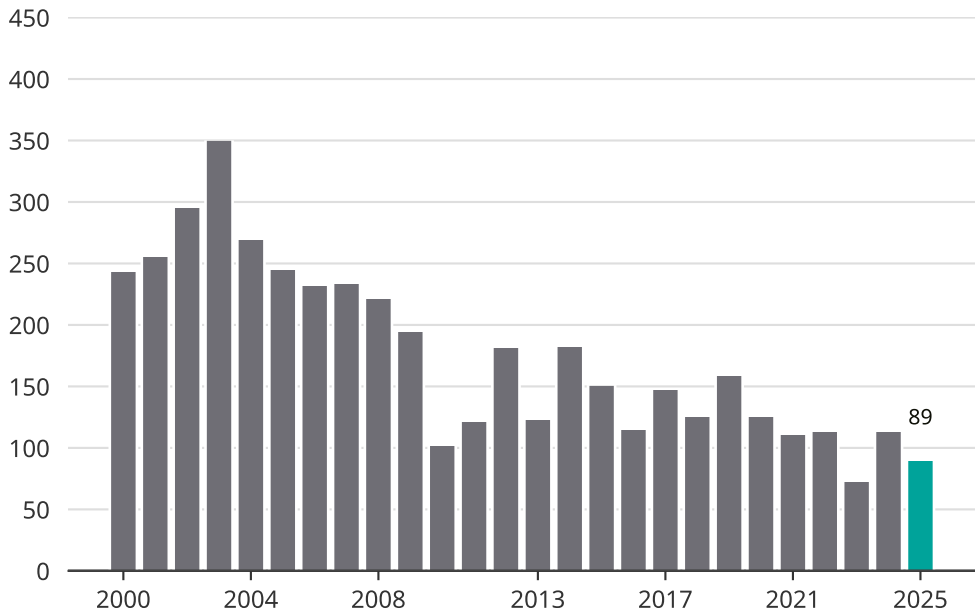

Cykelstöder i Falköping 2000–2025

Källa: Brå. Observera att 2025 års siffror fortfarande är preliminära.