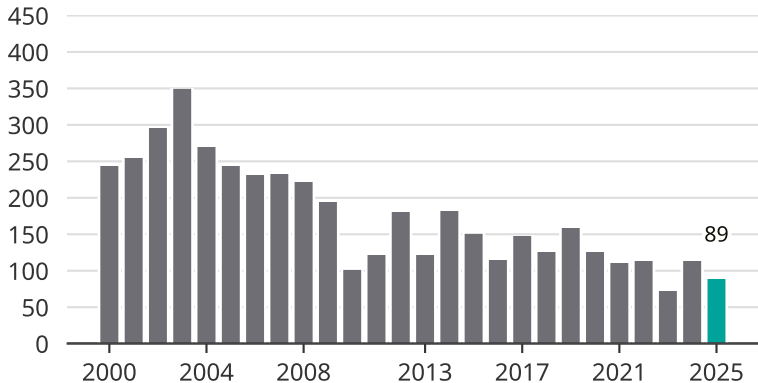

Cykelstöder i Falköping 2000–2025

Källa: Brå. Observera att 2025 års siffror fortfarande är preliminära.