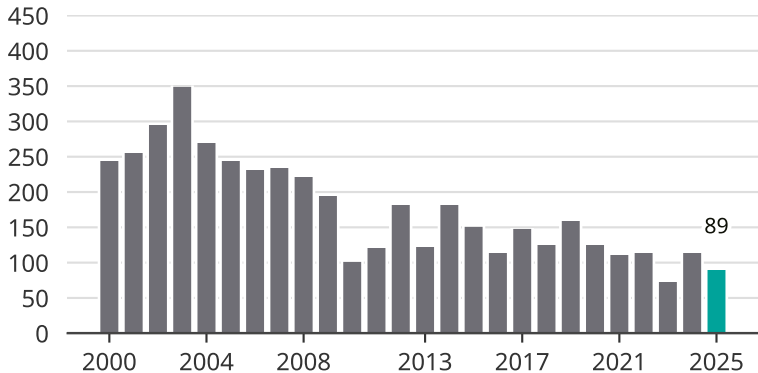

# Cykelstöder i Falköping 2000–2025

Källa: Brå. Observera att 2025 års siffror fortfarande är preliminära.