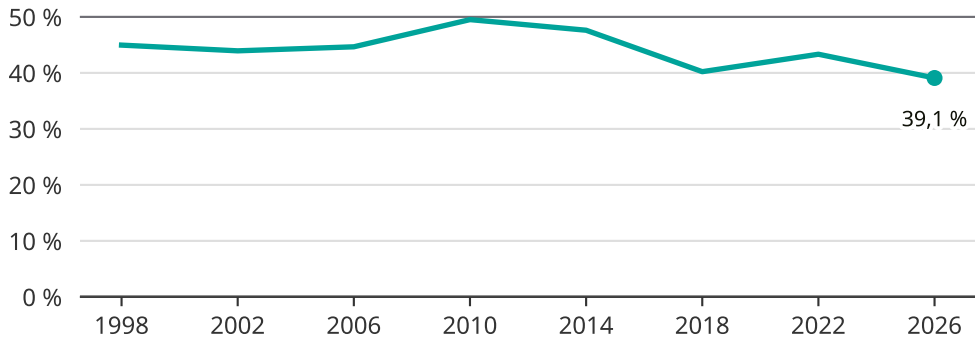

Kvinnor som kandiderar

Andel per val till kommunfullmäktige i Bräcke

Källa: SCB/Valmyndigheten. För 2026 gäller det anmälda kandidater 2026-05-07.