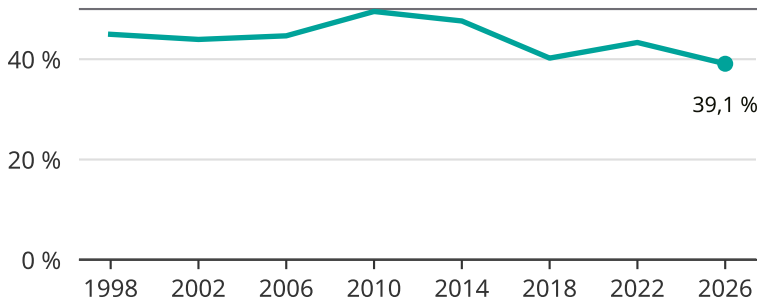

# Kvinnor som kandiderar

Andel per val till kommunfullmäktige i Bräcke

Källa: SCB/Valmyndigheten. För 2026 gäller det anmälda kandidater 2026-05-07.