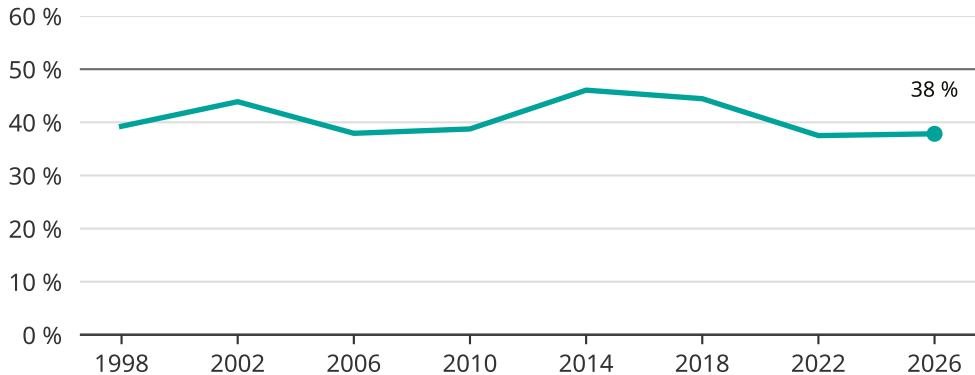

Kvinnor som kandiderar

Andel per val till kommunfullmäktige i Boxholm

Källa: SCB/Valmyndigheten. För 2026 gäller det anmälda kandidater 2026-04-10.