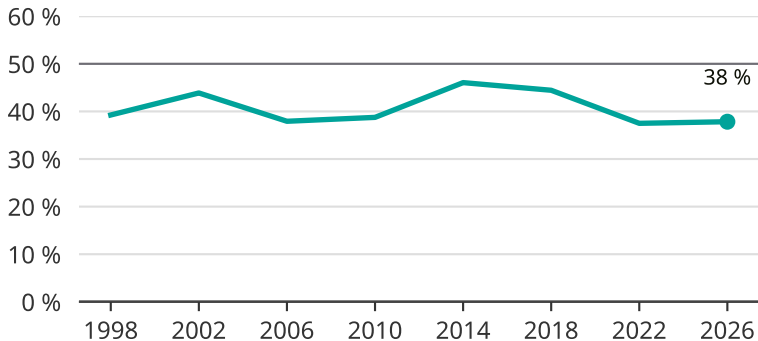

Kvinnor som kandiderar

Andel per val till kommunfullmäktige i Boxholm

Källa: SCB/Valmyndigheten. För 2026 gäller det anmälda kandidater 2026-04-10.