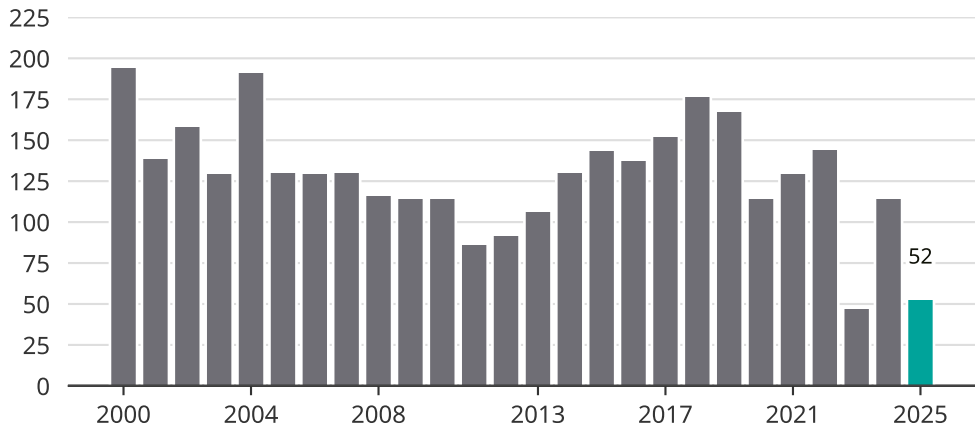

# Cykelstöder i Arvika 2000–2025

Källa: Brå. Observera att 2025 års siffror fortfarande är preliminära.