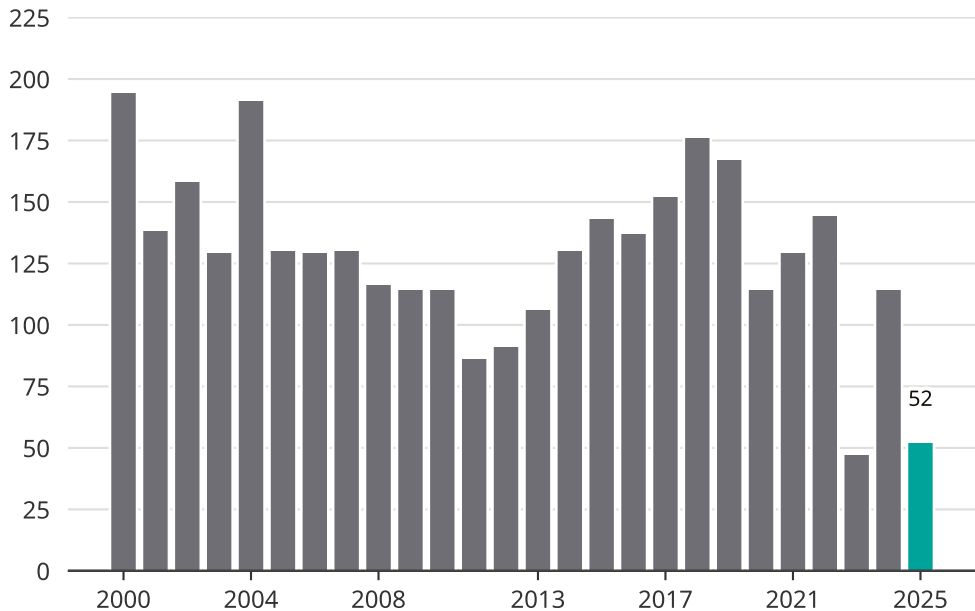

# Cykelstöder i Arvika 2000-2025

Källa: Brå. Observera att 2025 års siffror fortfarande är preliminära.