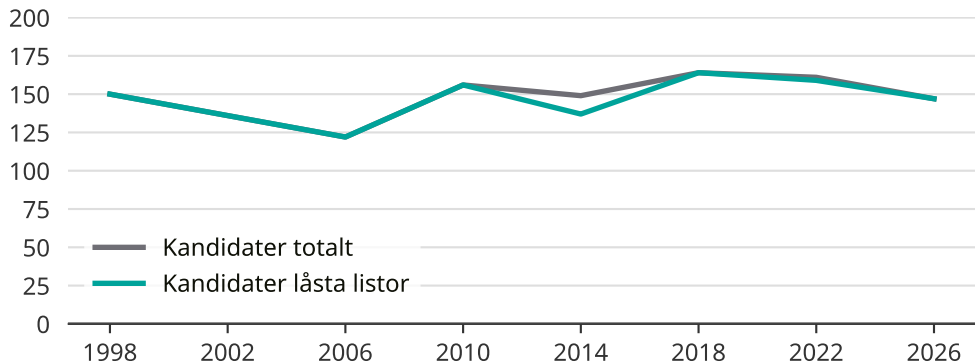

# Kandidater till kommunfullmäktige

Antal unika kandidater per val i Mjölby kommun

Källa: Valmyndigheten. För 2026 gäller det anmälda kandidater 2026-04-10.