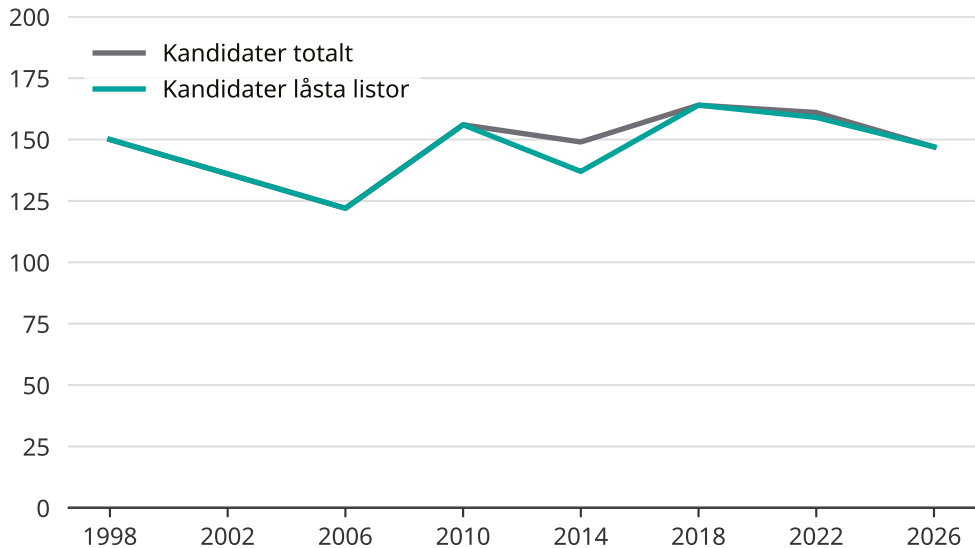

Kandidater till kommunfullmäktige

Antal unika kandidater per val i Mjölby kommun

Källa: Valmyndigheten. För 2026 gäller det anmälda kandidater 2026-04-10.