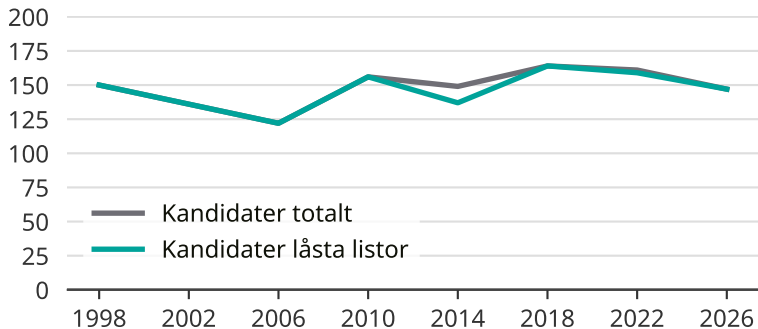

# Kandidater till kommunfullmäktige

Antal unika kandidater per val i Mjölby kommun

Källa: Valmyndigheten. För 2026 gäller det anmälda kandidater 2026-04-10.