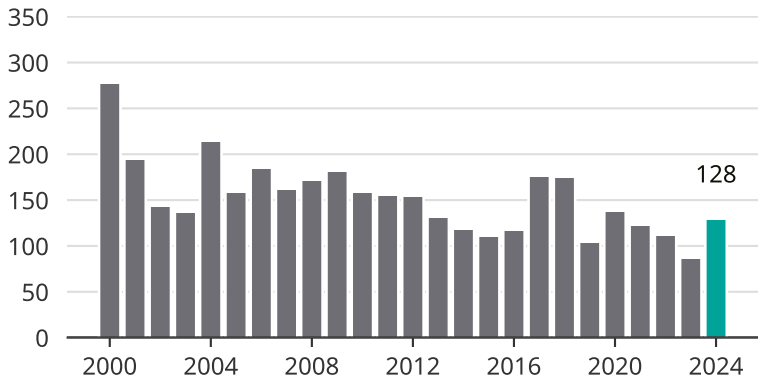

Cykelstöder i Strängnäs 2000–2024

Källa: Brå. Observera att 2024 års siffror fortfarande är preliminära.