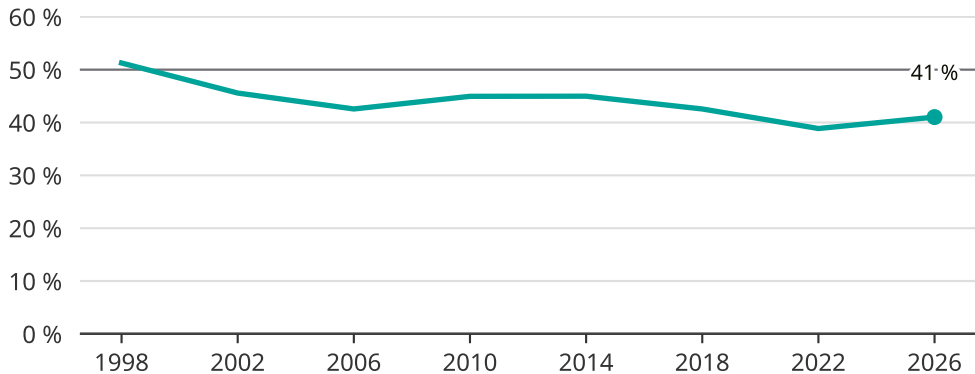

Kvinnor som kandiderar

Andel per val till kommunfullmäktige på Lidingö

Källa: SCB/Valmyndigheten. För 2026 gäller det anmälda kandidater 2026-04-10.