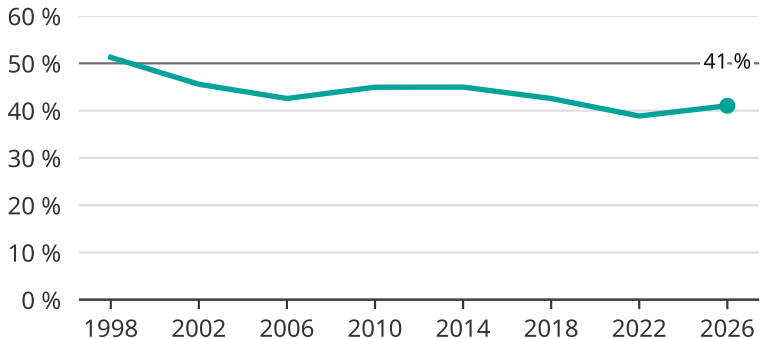

# Kvinnor som kandiderar

Andel per val till kommunfullmäktige på Lidingö

Källa: SCB/Valmyndigheten. För 2026 gäller det anmälda kandidater 2026-04-10.