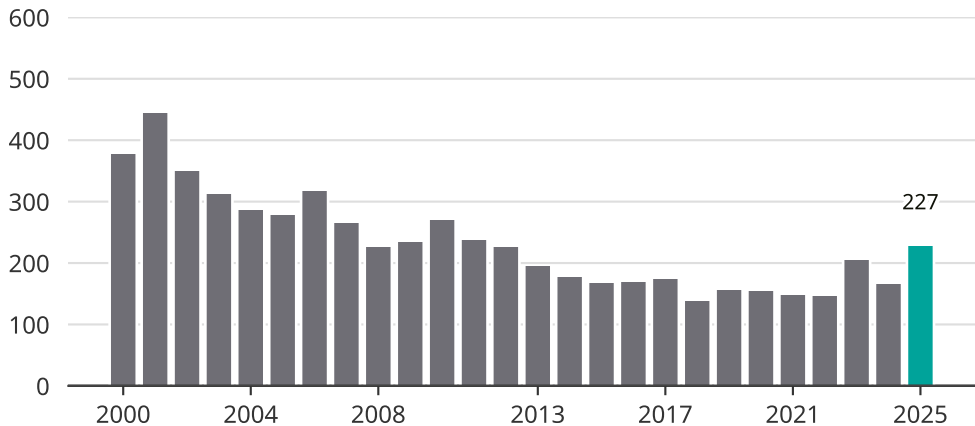

Cykelstöder i Ystad 2000–2025

Källa: Brå. Observera att 2025 års siffror fortfarande är preliminära.