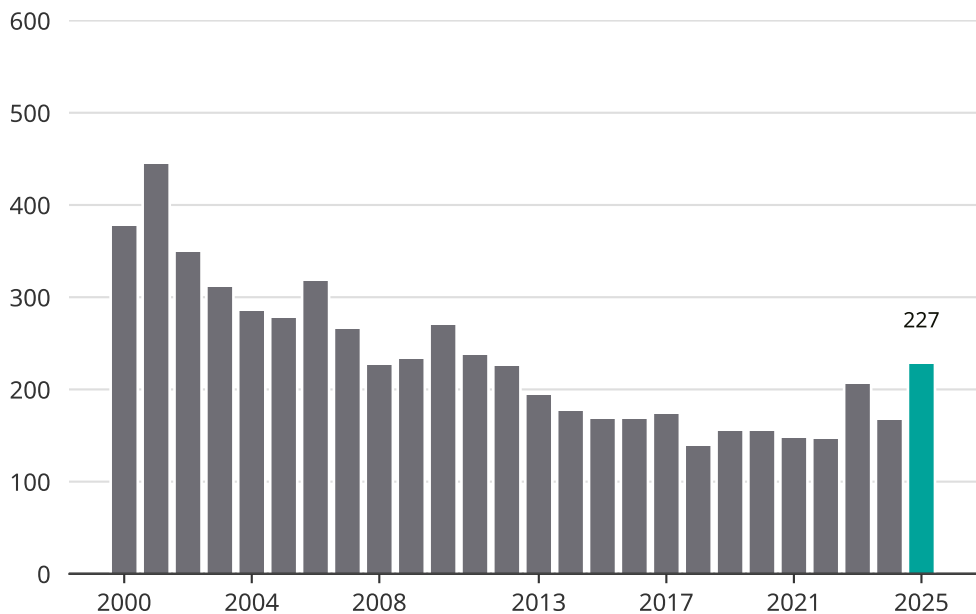

Cykelstöder i Ystad 2000–2025

Källa: Brå. Observera att 2025 års siffror fortfarande är preliminära.