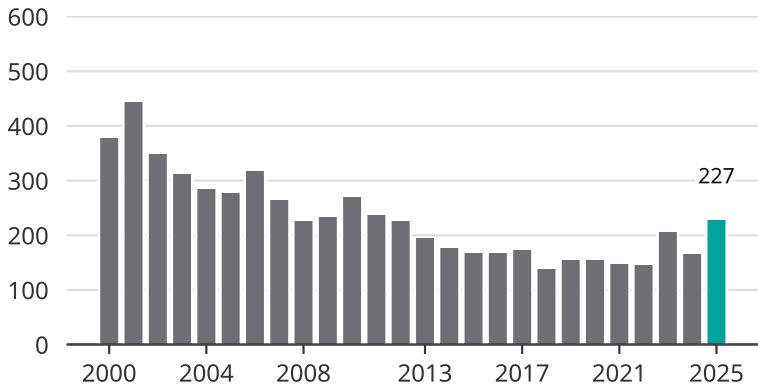

Cykelstöder i Ystad 2000–2025

Källa: Brå. Observera att 2025 års siffror fortfarande är preliminära.