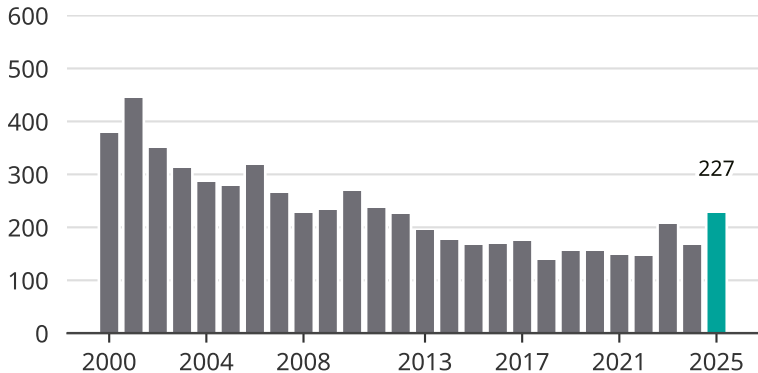

Cykelstöder i Ystad 2000–2025

Källa: Brå. Observera att 2025 års siffror fortfarande är preliminära.