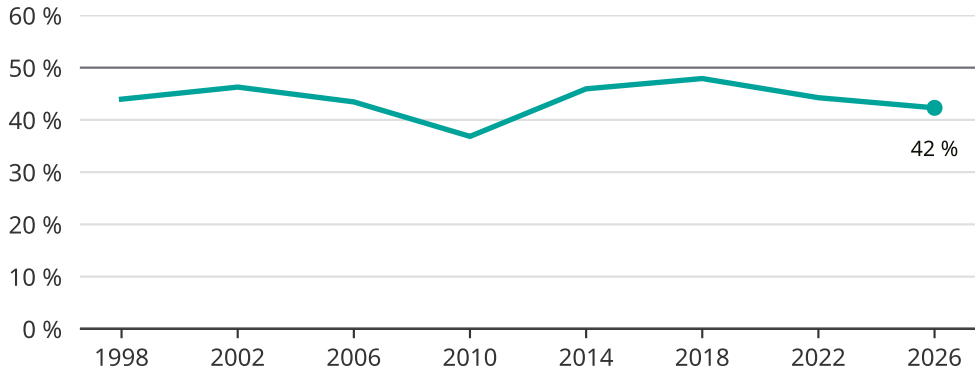

# Kvinnor som kandiderar

Andel per val till kommunfullmäktige i Ånge

Källa: SCB/Valmyndigheten. För 2026 gäller det anmälda kandidater 2026-04-10.