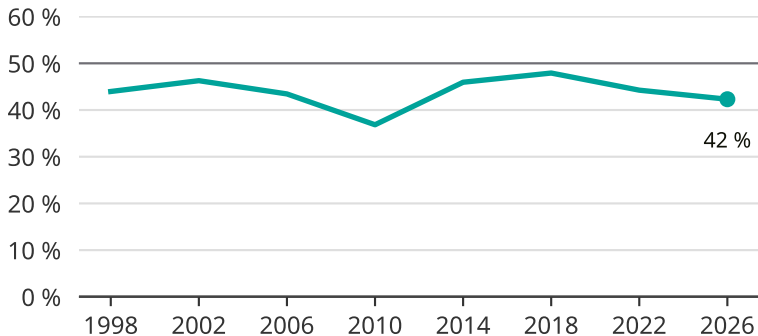

Kvinnor som kandiderar

Andel per val till kommunfullmäktige i Ånge

Källa: SCB/Valmyndigheten. För 2026 gäller det anmälda kandidater 2026-04-10.