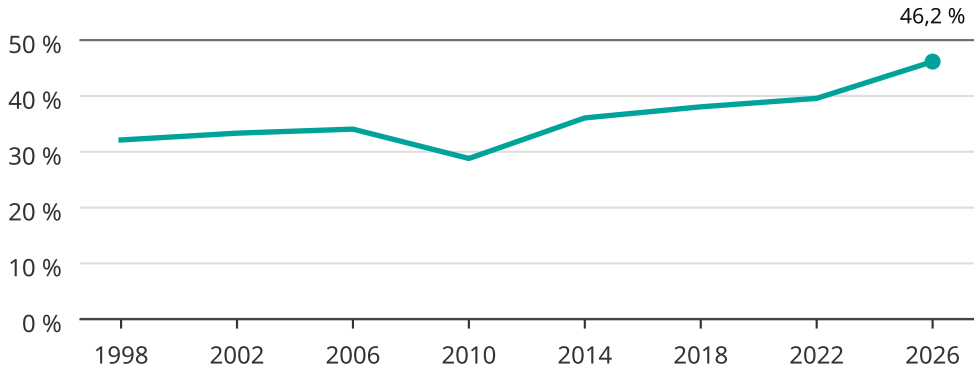

Kvinnor som kandiderar

Andel per val till kommunfullmäktige i Eda

Källa: SCB/Valmyndigheten. För 2026 gäller det anmälda kandidater 2026-06-15.