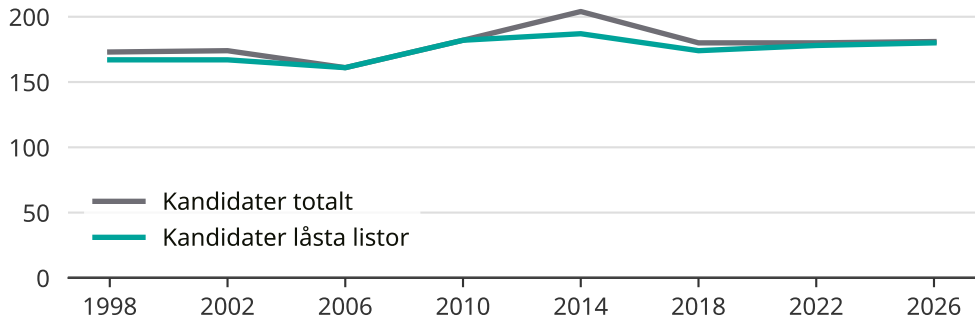

Kandidater till kommunfullmäktige

Antal unika kandidater per val i Eslövs kommun

Källa: SCB/Valmyndigheten. För 2026 gäller det anmälda kandidater 2026-05-07.