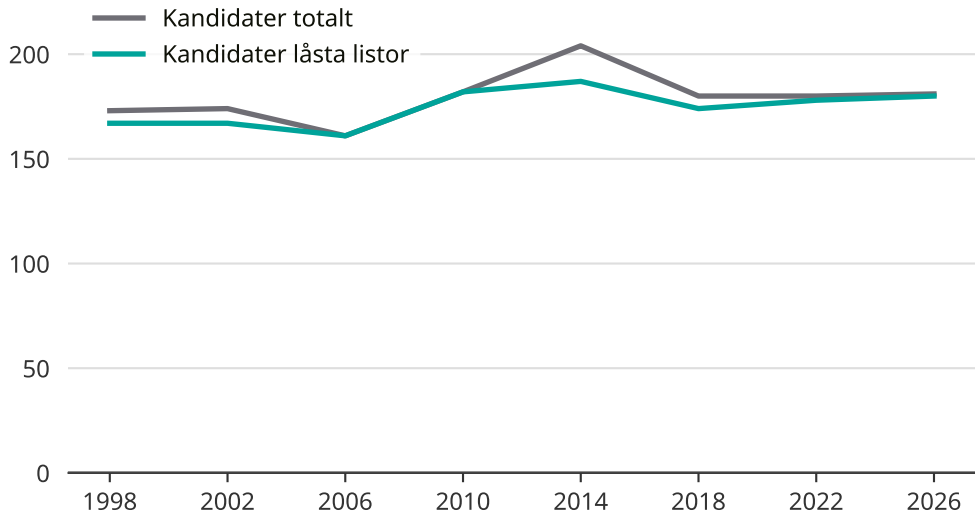

# Kandidater till kommunfullmäktige

Antal unika kandidater per val i Eslövs kommun

Källa: SCB/Valmyndigheten. För 2026 gäller det anmälda kandidater 2026-05-07.