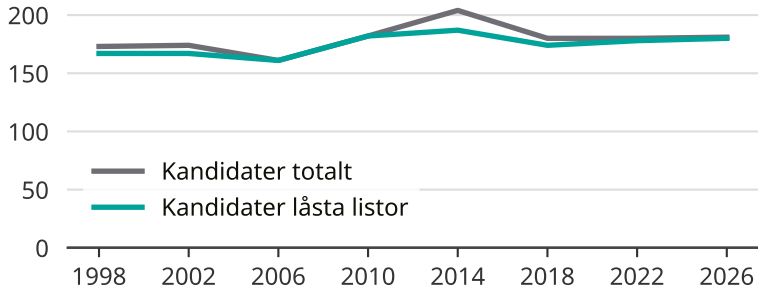

Kandidater till kommunfullmäktige

Antal unika kandidater per val i Eslövs kommun

Källa: SCB/Valmyndigheten. För 2026 gäller det anmälda kandidater 2026-05-07.