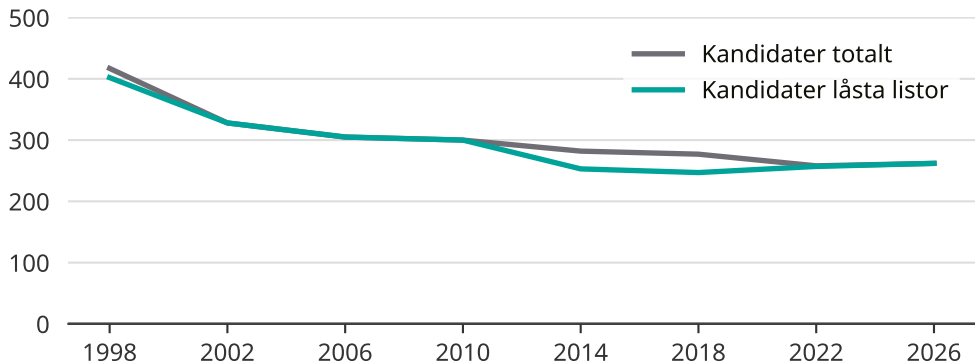

# Kandidater till kommunfullmäktige

Antal unika kandidater per val i Hässleholms kommun

Källa: Valmyndigheten. För 2026 gäller det anmälda kandidater 2026-04-10.